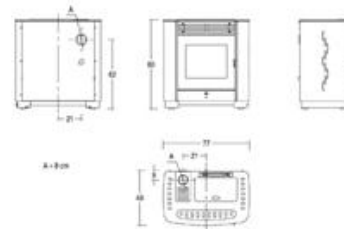

Pannello di controllo sulla stufa: a comandi digitali

Cronotermostato con programmazione: giornaliera settimanale e weekend con due fasce orarie

Remote Control System:

Volume riscaldabile (min-max) m³: 145 - 245

Potenza termica nominale (min-max) kW: 2,6 - 8,5

Regolazione potenza (posizioni): 4

Rendimento termico (max) %: >89

Consumo nominale (min-max) Kg/h: 0,6 - 1,8

Potenza assorbita a regime massimo Watt:

Potenza massima assorbita Watt:

Peso complessivo Kg: 145

La disponibilità dei modelli può variare da Paese a Paese.