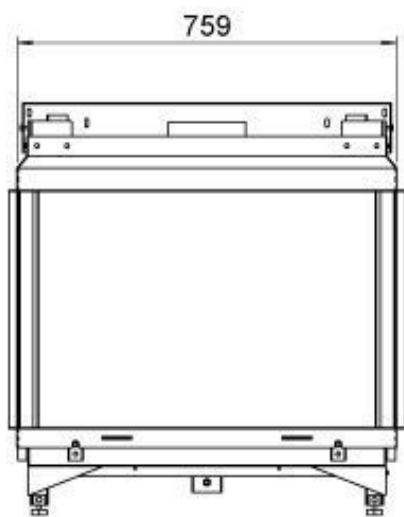

Meegeleverde
verstelbare poten