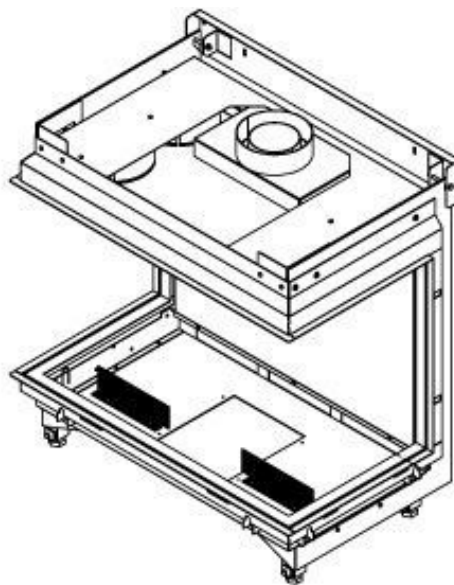

DATOS TÉCNICOS

TRIPLE M

Potencia de entrada	9,7 kW	
Potencia de salida	6,8 kW	
Diámetro salida de humos	150/100 mm Ø	
Tipo funcionamiento	Aparato tipo C (Estanto)	
Mando a distancia	Si, GV60 con encendido remoto.	
Tipo de gas	Gas Natural o GLP	
Tipo de quemador de serie	Flat Burner ®	
Tipo de quemador opcional	--	
Material interior de serie	Interior liso de acero negro	
Material interior opcional	<ul style="list-style-type: none"> • Interior reflectante de cristal negro 	
Sistema de ventilación	No	
Tipo de ventilación	--	
Simulación de combustible de serie	<ul style="list-style-type: none"> • Efecto leña 	
Simulación de combustible opcional	<ul style="list-style-type: none"> • Piedras blancas de carrara 	
Varios	<ul style="list-style-type: none"> • Rejillas de descompresión incluidas • Puerta de registro incluida 	
Peso	-- Kg	

Muchas gracias.

MANUAL DE INSTRUCCIONES

- Manual de instrucciones del modelo Triple M

- Manual de instrucciones del mando a distancia GV60

Medidas:

Meegeleverde
verstelbare poten