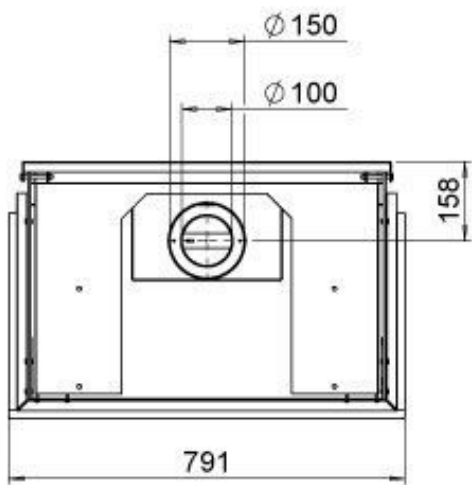

DATOS TÉCNICOS

TRIPLE M

Potencia de entrada	9,7 kW	
Potencia de salida	6,8 kW	
Diámetro salida de humos	150/100 mm Ø	
Tipo funcionamiento	Aparato tipo C (Estanto)	
Mando a distancia	Si, GV60 con encendido remoto.	
Tipo de gas	Gas Natural o GLP	
Tipo de quemador de serie	Flat Burner ®	
Tipo de quemador opcional	--	
Material interior de serie	Interior liso de acero negro	
Material interior opcional	<ul style="list-style-type: none"> • Interior reflectante de cristal negro 	
Sistema de ventilación	No	
Tipo de ventilación	--	
Simulación de combustible de serie	<ul style="list-style-type: none"> • Efecto leña 	
Simulación de combustible opcional	<ul style="list-style-type: none"> • Piedras blancas de carrara 	
Varios	<ul style="list-style-type: none"> • Rejillas de descompresión incluidas • Puerta de registro incluida 	
Peso	-- Kg	

Muchas gracias.

MANUAL DE INSTRUCCIONES

- Manual de instrucciones del modelo Triple M

- Manual de instrucciones del mando a distancia GV60

Medidas:

Meegeleverde
verstelbare poten