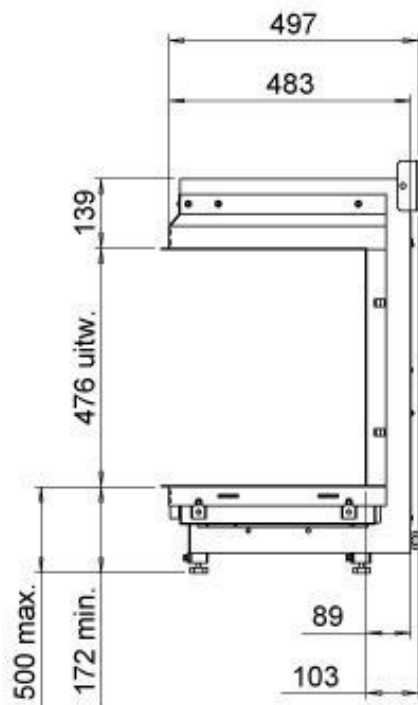

DATOS TÉCNICOS

TRIPLE M

Potencia de entrada	9,7 kW	
Potencia de salida	6,8 kW	
Diámetro salida de humos	150/100 mm Ø	
Tipo funcionamiento	Aparato tipo C (Estanto)	
Mando a distancia	Si, GV60 con encendido remoto.	
Tipo de gas	Gas Natural o GLP	
Tipo de quemador de serie	Flat Burner ®	
Tipo de quemador opcional	--	
Material interior de serie	Interior liso de acero negro	
Material interior opcional	<ul style="list-style-type: none"> • Interior reflectante de cristal negro 	
Sistema de ventilación	No	
Tipo de ventilación	--	
Simulación de combustible de serie	<ul style="list-style-type: none"> • Efecto leña 	
Simulación de combustible opcional	<ul style="list-style-type: none"> • Piedras blancas de carrara 	
Varios	<ul style="list-style-type: none"> • Rejillas de descompresión incluidas • Puerta de registro incluida 	
Peso	-- Kg	

Muchas gracias.

MANUAL DE INSTRUCCIONES

- Manual de instrucciones del modelo Triple M

- Manual de instrucciones del mando a distancia GV60

Medidas:

Meegeleverde
verstelbare poten